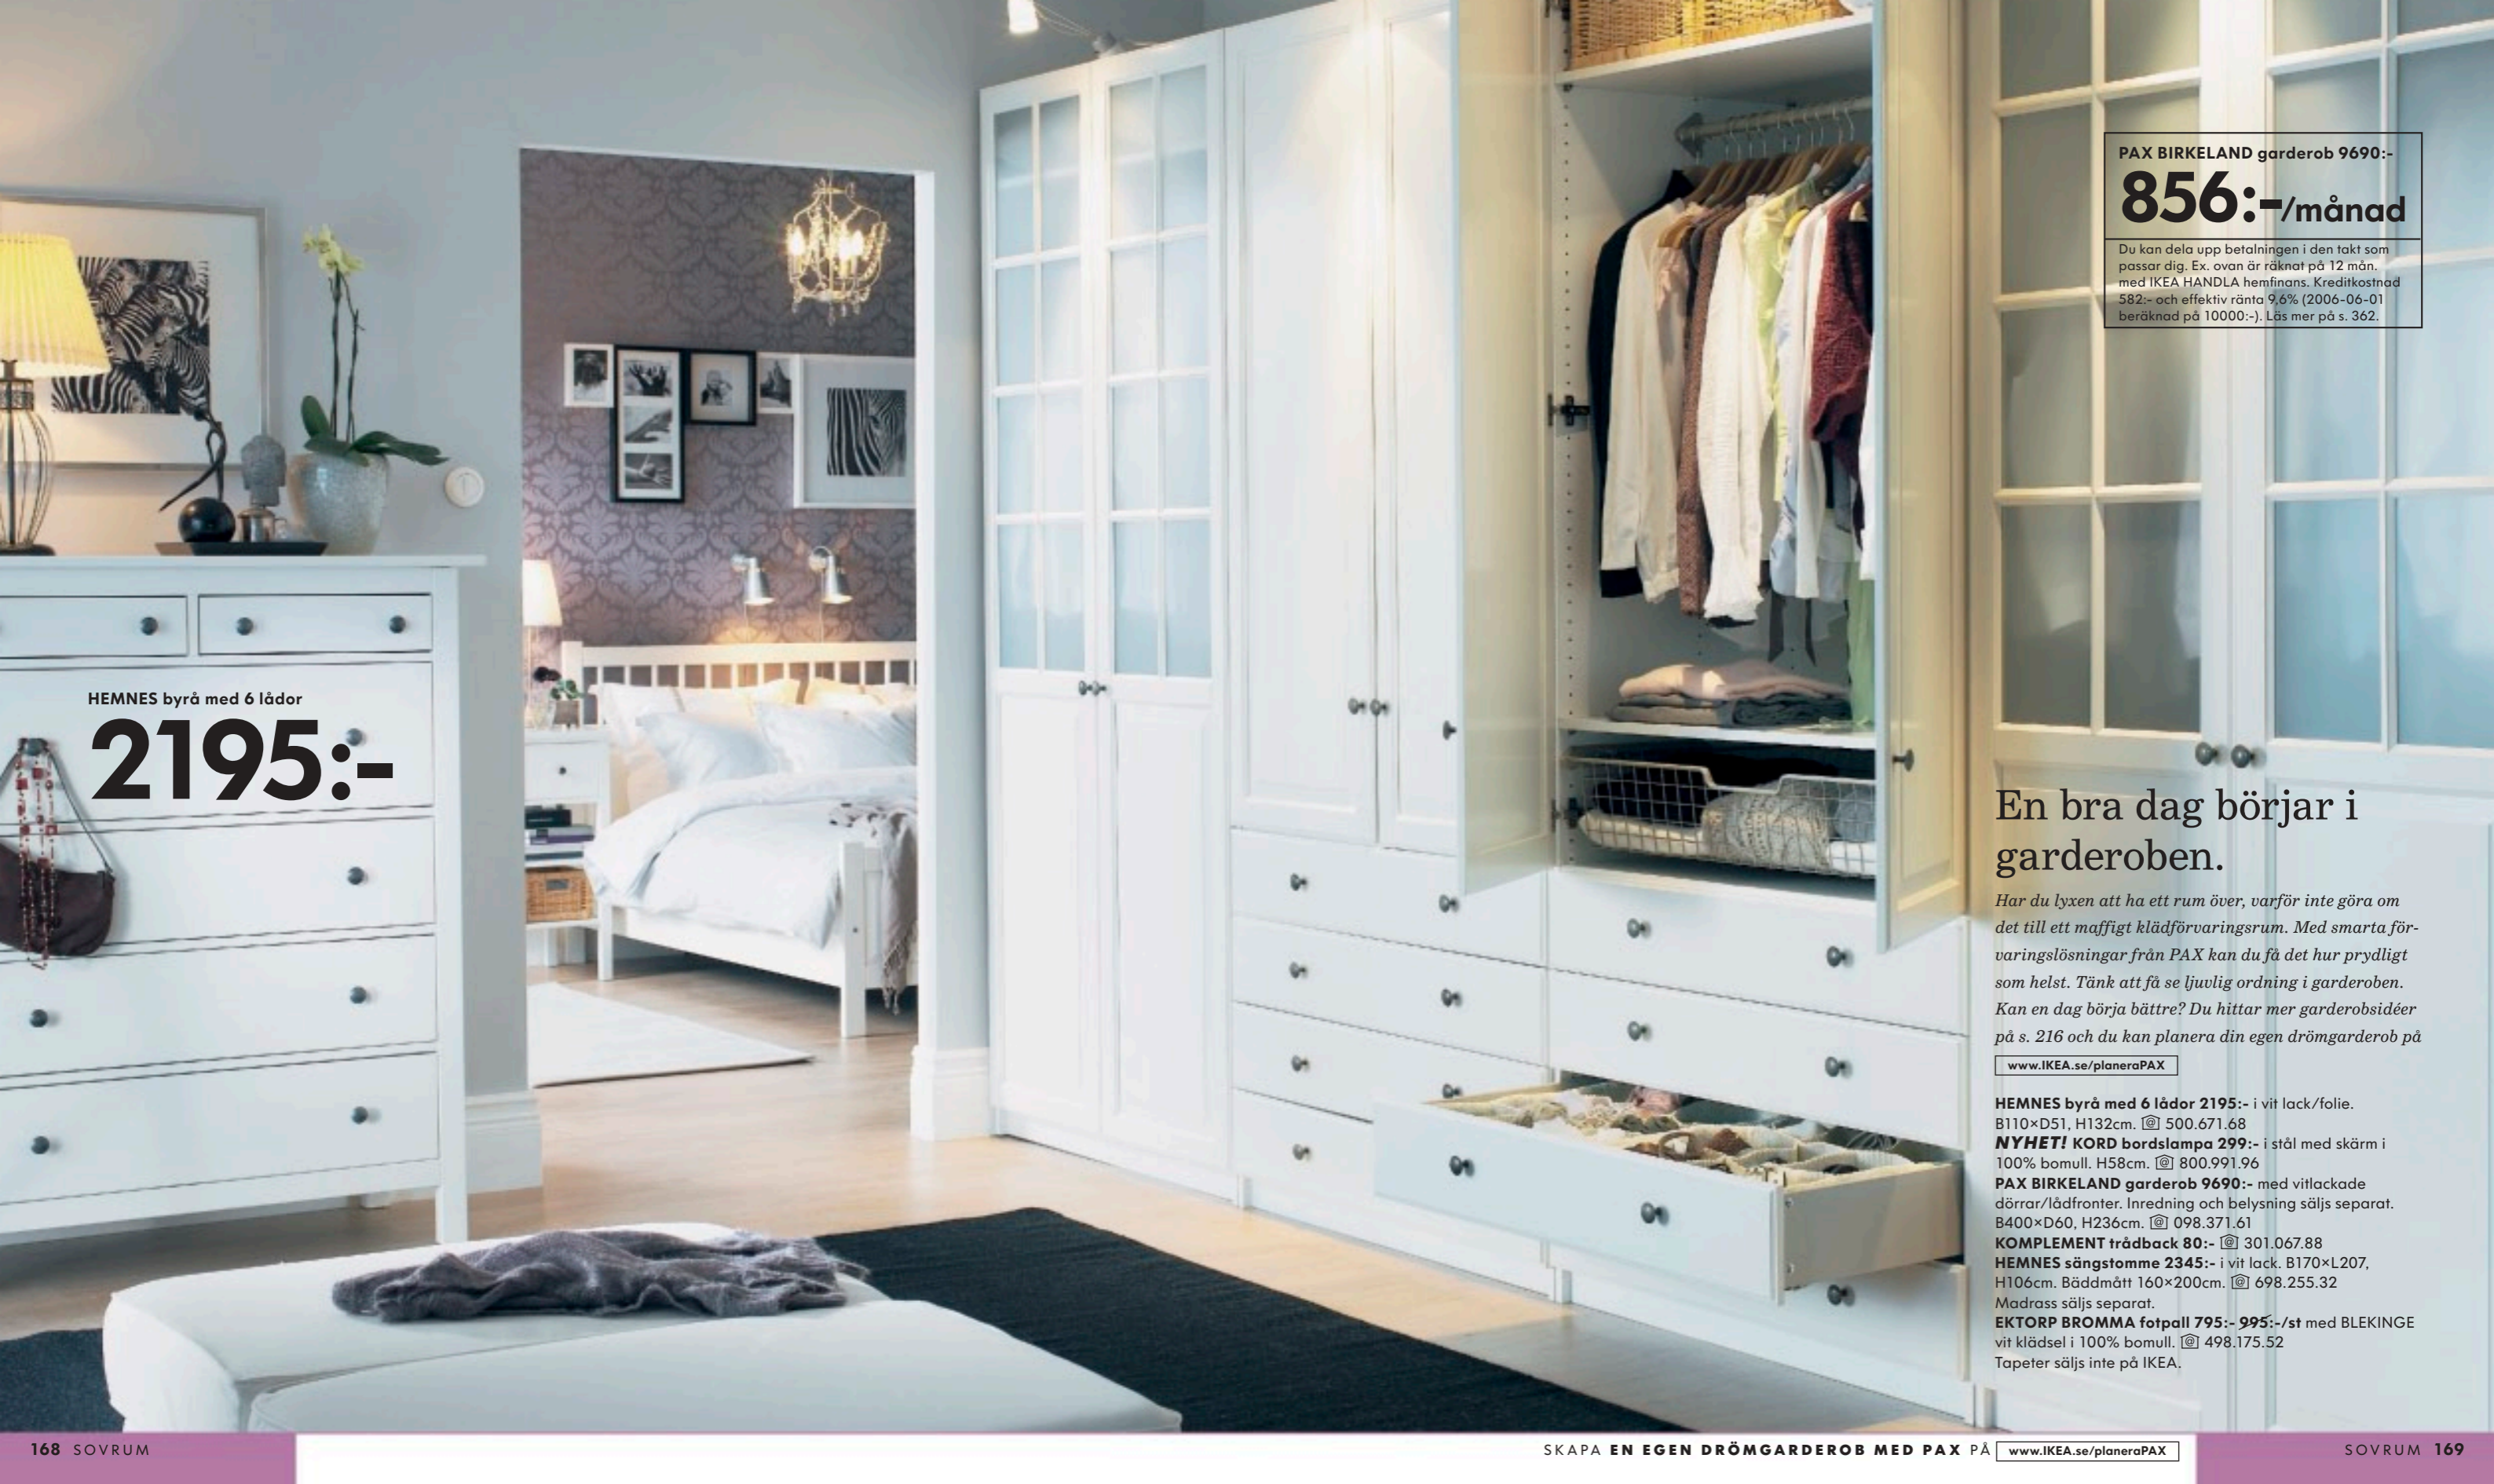

HEMNES byrå med 6 lådor

2195:-

PAX BIRKELAND garderob 9690:-

856:-/månad

Du kan dela upp betalningen i den takt som passar dig. Ex. ovan är räknat på 12 mån. med IKEA HANDLA hemfinans. Kreditkostnad 582:- och effektiv ränta 9,6% (2006-06-01 beräknad på 10000:-). Läs mer på s. 362.

En bra dag börjar i garderoben.

Har du lyxen att ha ett rum över, varför inte göra om det till ett maffigt klädförvaringsrum. Med smarta förvaringslösningar från PAX kan du få det hur prydligt som helst. Tänk att få se ljuvlig ordning i garderoben. Kan en dag börja bättre? Du hittar mer garderobsideér på s. 216 och du kan planera din egen drömgarderob på

www.IKEA.se/planeraPAX

HEMNES byrå med 6 lådor 2195:- i vit lack/folie. B110×D51, H132cm. ☎ 500.671.68

NYHET! KORD bordslampa 299:- i stål med skärm i 100% bomull. H58cm. ☎ 800.991.96

PAX BIRKELAND garderob 9690:- med vitlackade dörrar/lådfronter. Inredning och belysning säljs separat. B400×D60, H236cm. ☎ 098.371.61

KOMPLEMENT trådback 80:- ☎ 301.067.88

HEMNES sängstomme 2345:- i vit lack. B170×L207, H106cm. Böddmått 160×200cm. ☎ 698.255.32
Madrass säljs separat.

EKTORP BROMMA fotpall 795:- 995:-/st med BLEKINGE vit klädsel i 100% bomull. ☎ 498.175.52

Tapeter säljs inte på IKEA.